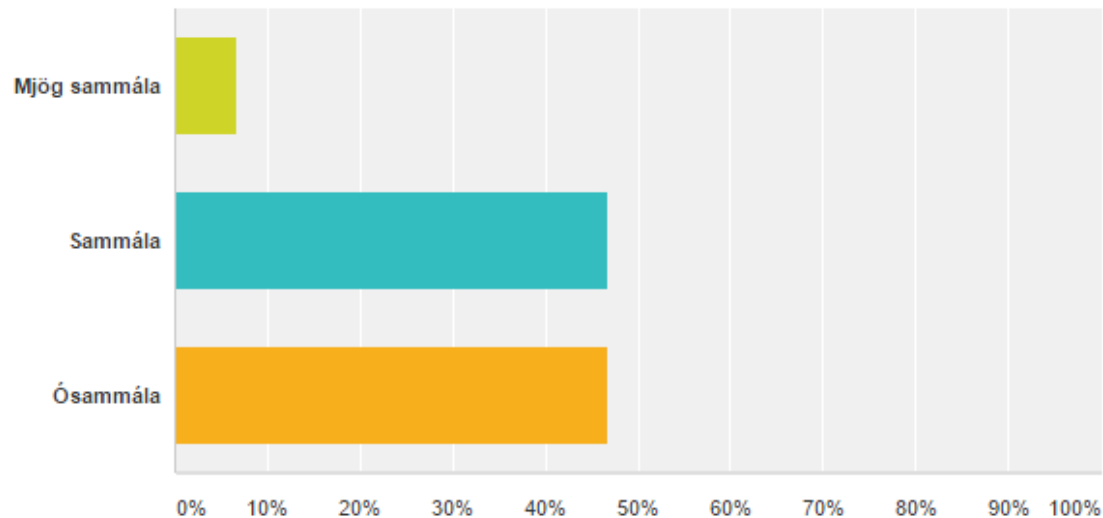

Til stendur að fá aðstoð sjálfbóðaliðasamtaka með flutninginn. Ef skólinn myndi biðja mig að hafa ofan af fyrir erlendum sjálfbóðaliðum sem koma til að hjálpa okkur að flytja milli húsa og setja upp bókasafnið myndi ég geta lagt mitt af mörkum, t.d. með því að bjóða 2-3 sjálfbóðaliðum í gönguferð, matarboð, spilakvöld eða álika.

Answered: 30 Skipped: 0

Answer Choices	Responses
▼ Mjög sammála	6.67% 2
▼ Sammála	46.67% 14
▼ Ósammála	46.67% 14
Total	30