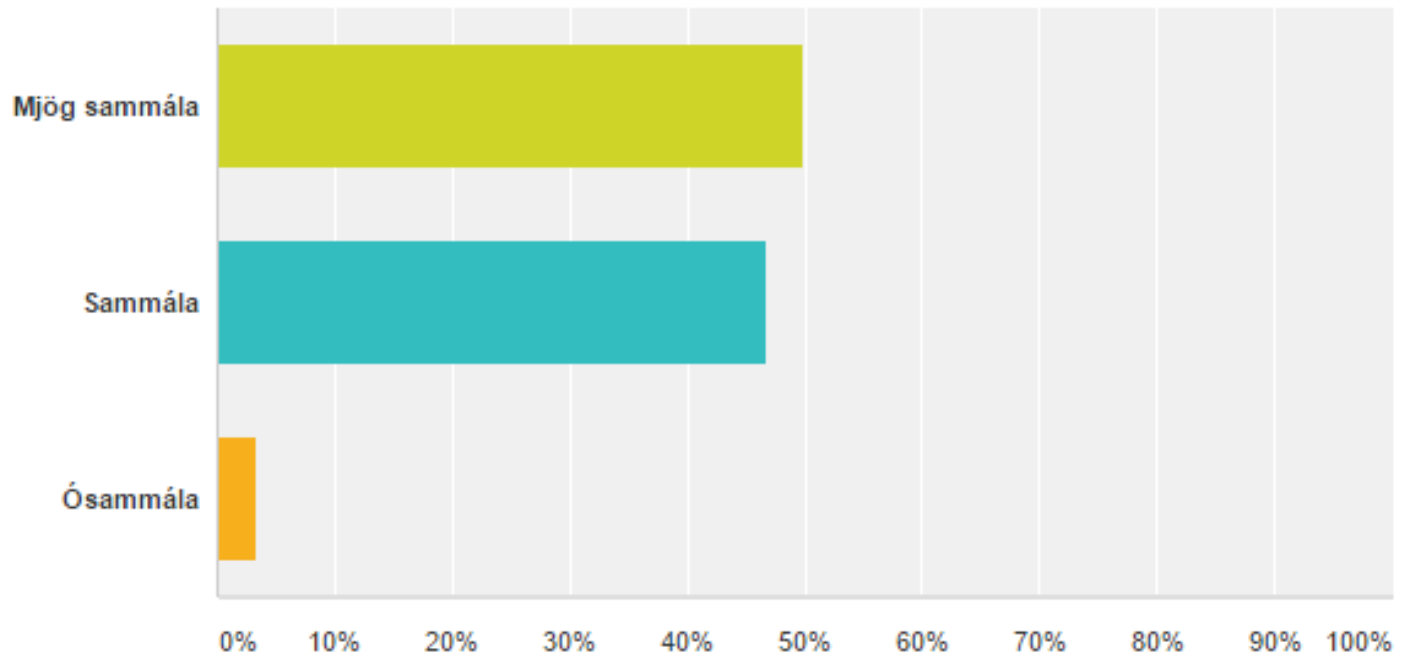

Mér er kunnugt um að fyrir liggur sameining bókasafns bæjarins og skólabókasafns

Answered: 30 Skipped: 0

Answer Choices	Responses
▼ Mjög sammála	50.00% 15
▼ Sammála	46.67% 14
▼ Ósammála	3.33% 1
Total	30

Ég er sammála að það séu tækifæri í sameiningu bæjarbókasafns og skólabókasafns

Answered: 30 Skipped: 0

Answer Choices	Responses
▼ Mjög sammála	46.67% 14
▼ Sammála	43.33% 13
▼ Ósammála	10.00% 3
Total	30

Ég tel jákvætt að nýting húsnæðis Seyðisfjarðarskóla sé opnara bæjarbúum en nú er.

Answered: 30 Skipped: 0

Answer Choices	Responses
▼ Mjög sammála	50.00% 15
▼ Sammála	33.33% 10
▼ Ósammála	16.67% 5
Total	30

Ég er sammála því að staðsetning sameinaðs bókasafns í Nýja skóla út frá sjónarmiðum um aðgengi allra íbúa og nemenda við leik- og grunnskóladeild sé heppileg.

Answered: 30 Skipped: 0

Answer Choices	Responses
▼ Mjög sammála	36.67% 11
▼ Sammála	36.67% 11
▼ Ósammála	26.67% 8
Total	30