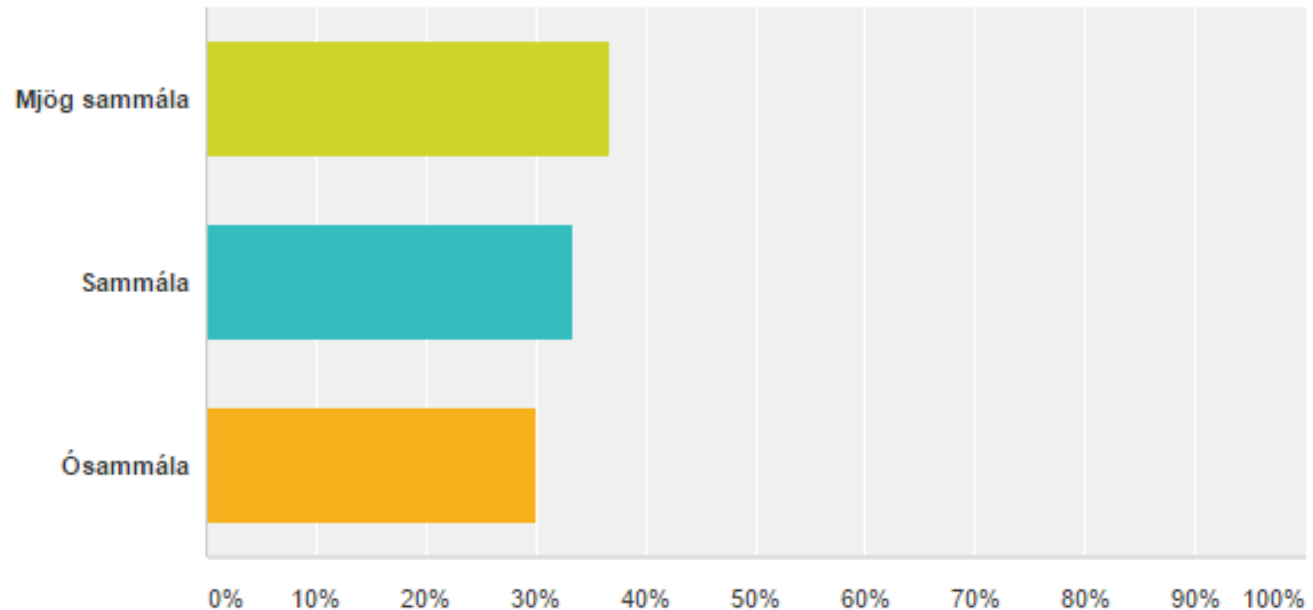

Total Respondents: 29

Ég sé tækifæri til að bæta nám nemenda við að verk- og listgreinar Seyðisfjarðarskóla sému staðsettar undir sama þaki og bókasafn.

Answered: 30 Skipped: 0

Answer Choices	Responses
▼ Mjög sammála	36.67% 11
▼ Sammála	33.33% 10
▼ Ósammála	30.00% 9
Total	30