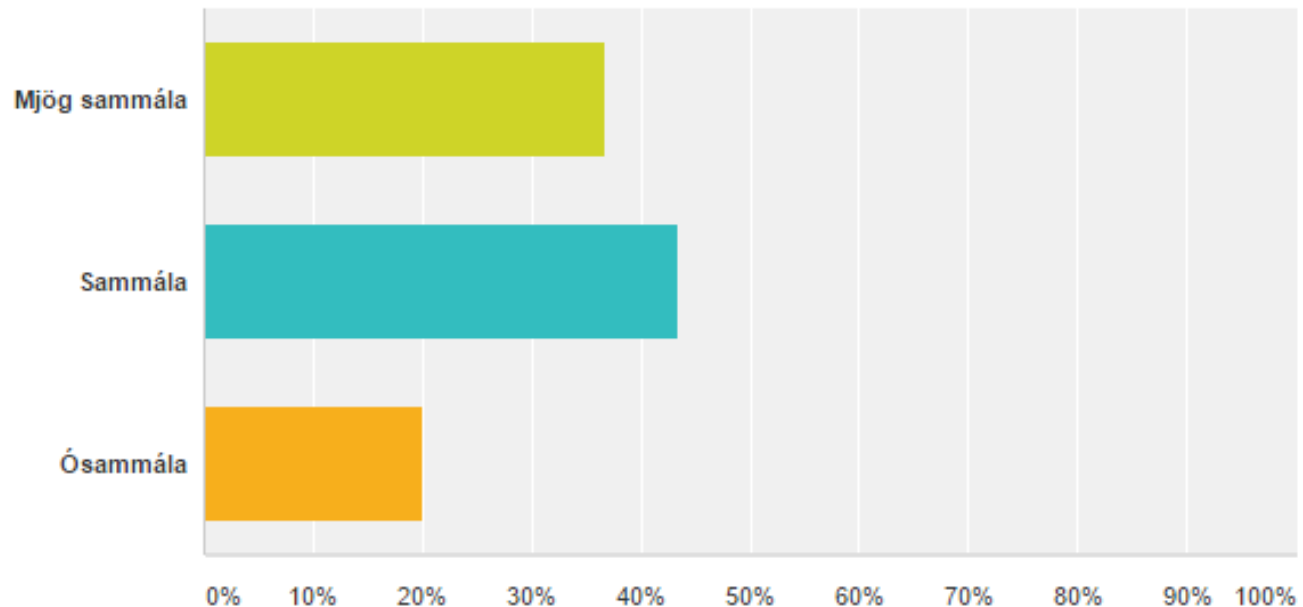

Ég sé fyrir mér að vilja nota sameinað bókasafn jafn mikið eða meira en ég nýti bæjarbókasafnið nú, háð því að opnunartími sé ekki skertur.

Answered: 30 Skipped: 0

Answer Choices	Responses
Mjög sammála	36.67% 11
Sammála	43.33% 13
Ósammála	20.00% 6
Total	30