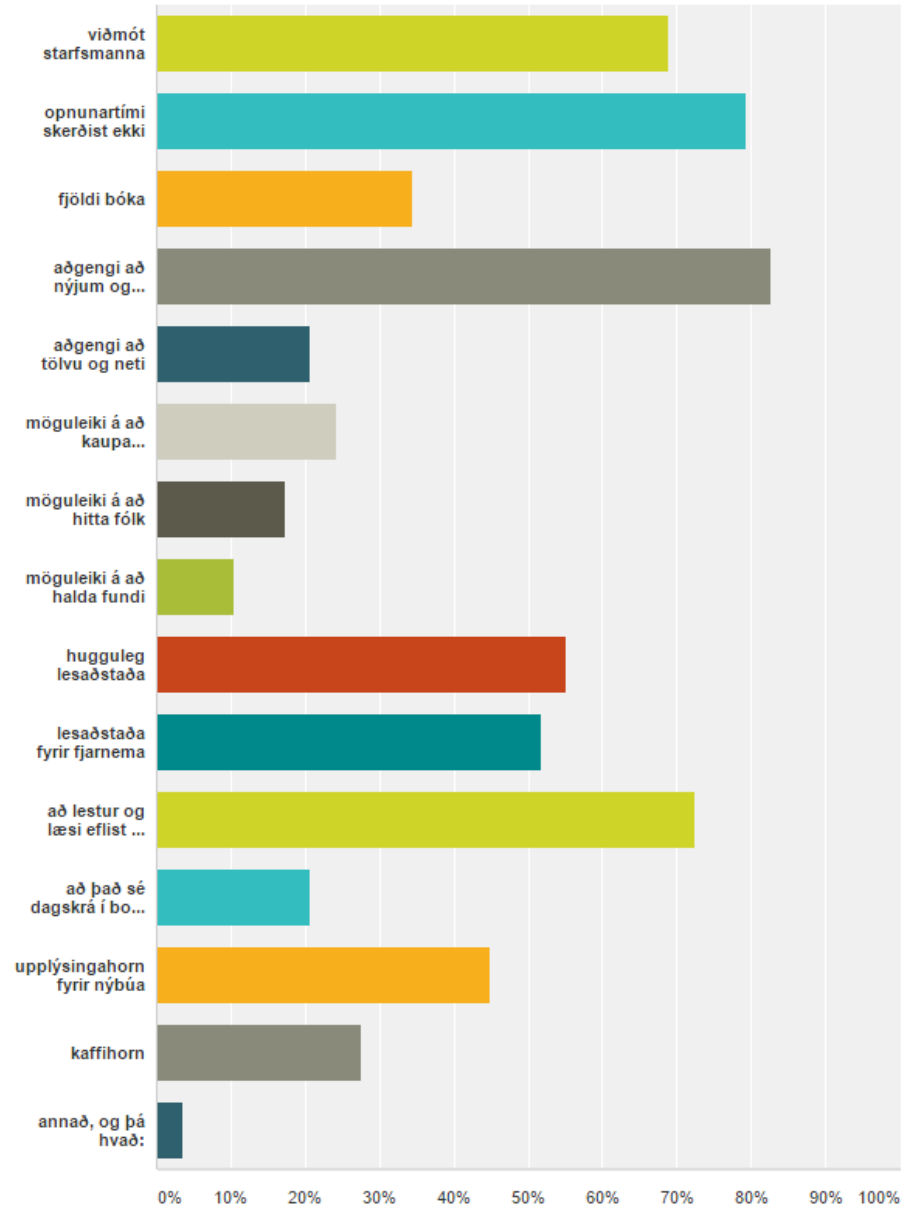

Ég er sammála því að staðsetning sameinaðs bókasafns í Nýja skóla út frá sjónarmiðum um aðgengi allra íbúa og nemenda við leik- og grunnskóladeild sé heppileg.

Answered: 30 Skipped: 0

Answer Choices	Responses
▼ Mjög sammála	36.67% 11
▼ Sammála	36.67% 11
▼ Ósammála	26.67% 8
Total	30

Ég sé fyrir mér að vilja nota sameinað bókasafn jafn mikið eða meira en ég nýti bæjarbókasafnið nú, háð því að opnunartími sé ekki skertur.

Answered: 30 Skipped: 0

Answer Choices	Responses
Mjög sammála	36.67% 11
Sammála	43.33% 13
Ósammála	20.00% 6
Total	30

Fyrir mér er eftirtalið mikilvægt þegar kemur að sameinuðu bókasafni

Answered: 29 Skipped: 1

Answer Choices	Responses
viðmót starfsmanna	68.97% 20
opnunartími skerðist ekki	79.31% 23
fjöldi bóka	34.48% 10
aðgengi að nýjum og nýlegum bókum	82.76% 24
aðgengi að tölvu og neti	20.69% 6
möguleiki á að kaupa ljósritun/útprintun	24.14% 7
möguleiki á að hitta fólk	17.24% 5
möguleiki á að halda fundi	10.34% 3
hugguleg lesaðstaða	55.17% 16
lesaðstaða fyrir fjarnema	51.72% 15
að lestur og læsi eflist á Seyðisfirði	72.41% 21
að það sé dagskrá í boði fyrir ýmsa hópa	20.69% 6
upplýsingahorn fyrir nýbúa	44.83% 13
kaffihorn	27.59% 8
annað, og þá hvað: Responses	3.45% 1