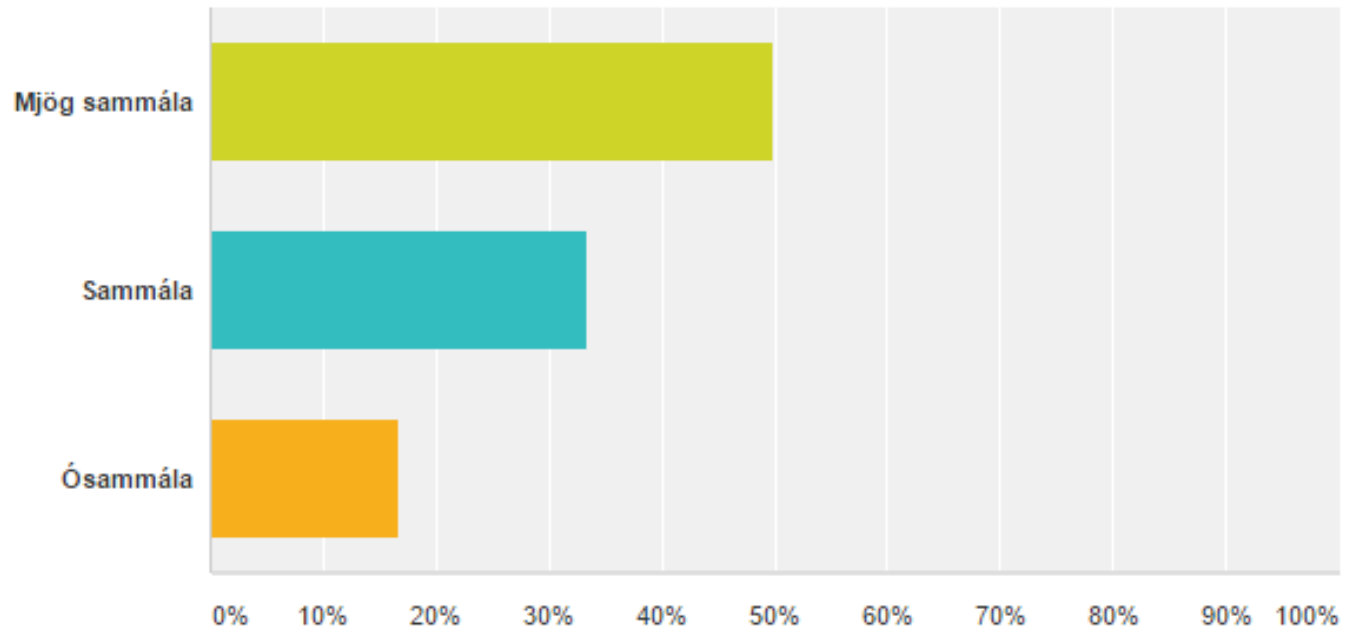

Ég er sammála að það séu tækifæri í sameiningu bæjarbókasafns og skólabókasafns

Answered: 30 Skipped: 0

Answer Choices	Responses
▼ Mjög sammála	46.67% 14
▼ Sammála	43.33% 13
▼ Ósammála	10.00% 3
Total	30

Ég tel jákvætt að nýting húsnæðis Seyðisfjarðarskóla sé opnara bæjarbúum en nú er.

Answered: 30 Skipped: 0

Answer Choices	Responses
▼ Mjög sammála	50.00% 15
▼ Sammála	33.33% 10
▼ Ósammála	16.67% 5
Total	30

Ég er sammála því að staðsetning sameinaðs bókasafns í Nýja skóla út frá sjónarmiðum um aðgengi allra íbúa og nemenda við leik- og grunnskóladeild sé heppileg.

Answered: 30 Skipped: 0

Answer Choices	Responses
▼ Mjög sammála	36.67% 11
▼ Sammála	36.67% 11
▼ Ósammála	26.67% 8
Total	30