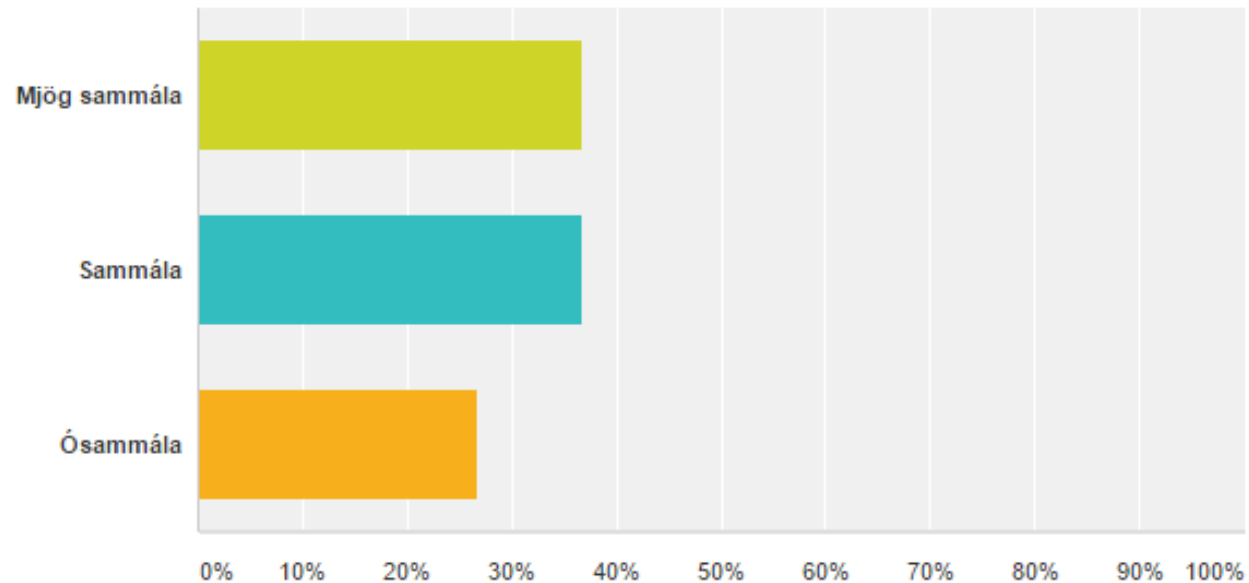

Ég tel jákvætt að nýting húsnæðis Seyðisfjarðarskóla sé opnara bæjarbúum en nú er.

Answered: 30 Skipped: 0

Answer Choices	Responses
▼ Mjög sammála	50.00% 15
▼ Sammála	33.33% 10
▼ Ósammála	16.67% 5
Total	30

Ég er sammála því að staðsetning sameinaðs bókasafns í Nýja skóla út frá sjónarmiðum um aðgengi allra íbúa og nemenda við leik- og grunnskóladeild sé heppileg.

Answered: 30 Skipped: 0

Answer Choices	Responses
▼ Mjög sammála	36.67% 11
▼ Sammála	36.67% 11
▼ Ósammála	26.67% 8
Total	30